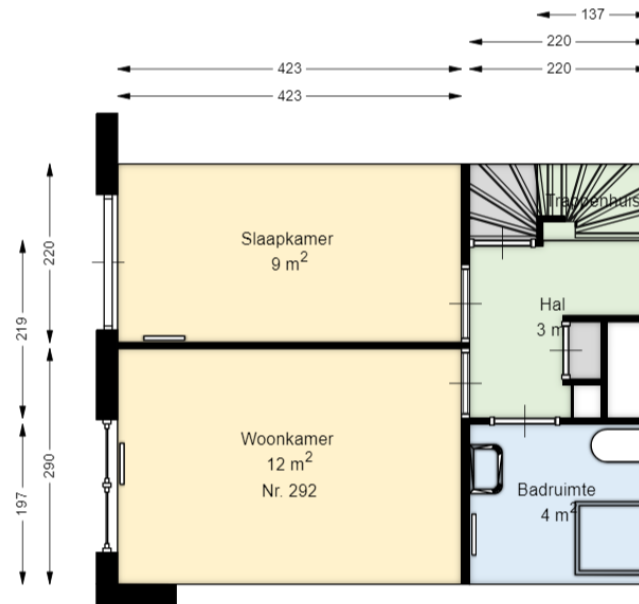

00 BEGANE GROND

Herman Bavincckstraat 292

 3063RN ROTTERDAM

Datum	29-07-2024
Schaal	1 : 100
Clustercode	45911
OGE nummer	45911000025

01 EERSTE VERDIEPING

Herman Bavinckstraat 292

 3063RN ROTTERDAM

Datum	29-07-2024
Schaal	1 : 100
Clustercode	45911
OGE nummer	45911000025